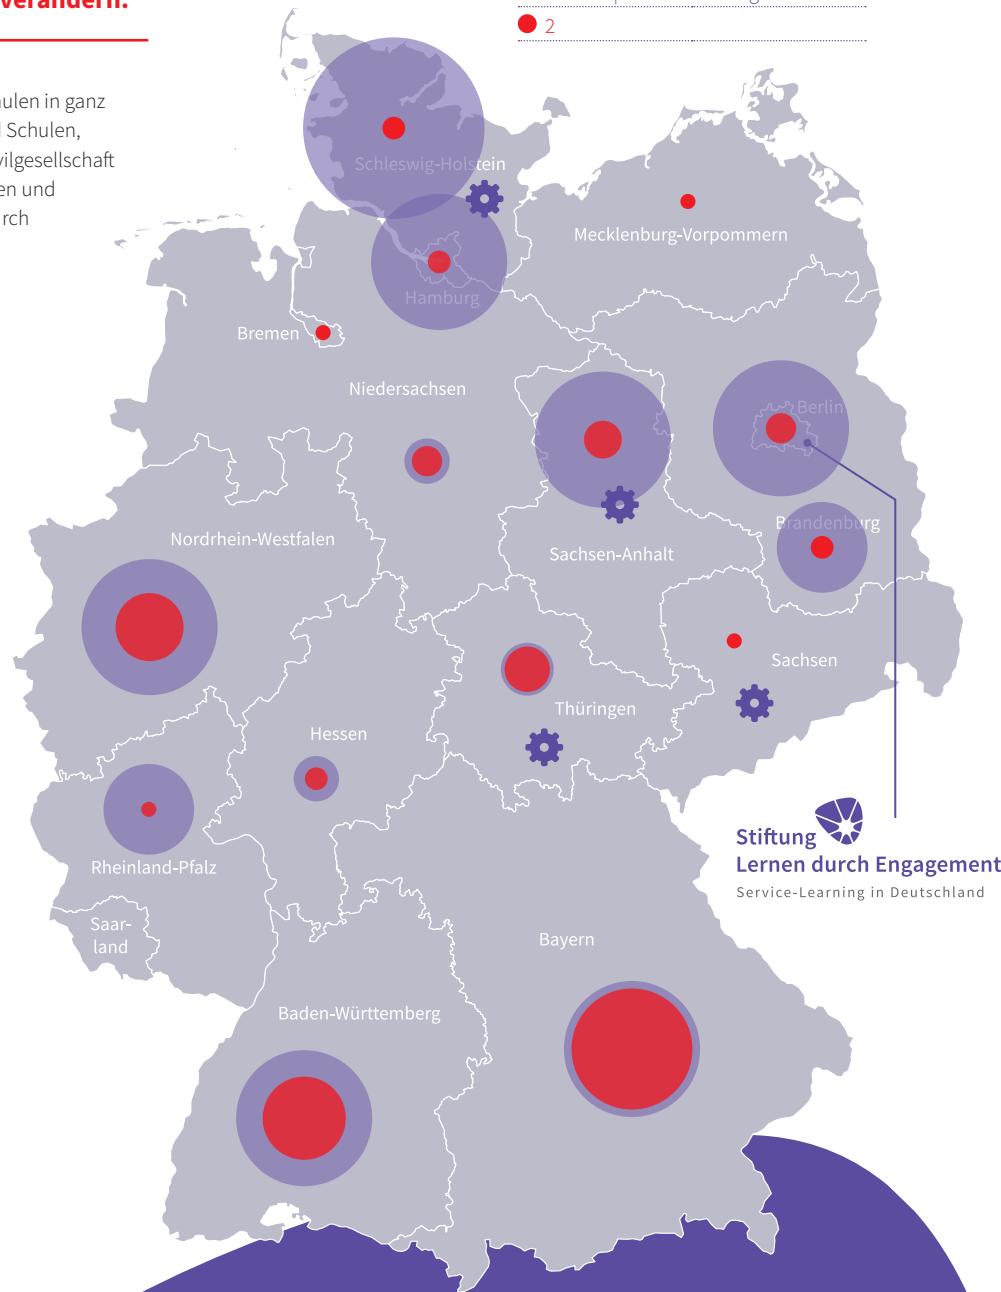

● 3 ● ≤ 50

BREMEN

weitere LdE-Schulbegleiter*innen ohne Anbindung an Kompetenzzentrum

● 2

HAMBURG

BürgerStiftung Hamburg
Ort: Hamburg | landesweit tätig und weitere LdE-Schulbegleiter*innen

● 3 ● ≤ 20

NIEDERSACHSEN

● 3 ● ≤ 5

NORDRHEIN-WESTFALEN

Ehrenamt Agentur Essen
Ort: Essen | Essen

IN VIA Aachen e. V.
Ort: Aachen | Aachen

IN VIA Köln e. V.
Ort: Köln | Köln und weitere LdE-Schulbegleiter*innen

● 9 ● ≤ 20

RHEINLAND-PFALZ

Job Central Weinheim
Ort: Weinheim | Weinheim & Umgebung und weitere LdE-Schulbegleiter*innen

● 11 ● ≤ 20

MECKLENBURG-VORPOMMERN

RAA Mecklenburg-Vorpommern e. V.
Ort: Waren | landesweit tätig

● 2

Stiftung
Lernen durch Engagement
Service-Learning in Deutschland

Freiwilligen-Zentrum Augsburg
Ort: Augsburg | Augsburg & Umgebung

Mehrgenerationenhaus Haßfurt
Ort: Haßfurt | Landkreis Haßberge

Stiftung Gute-Tat.de München
Ort: München | München & Umgebung und weitere LdE-Schulbegleiter*innen